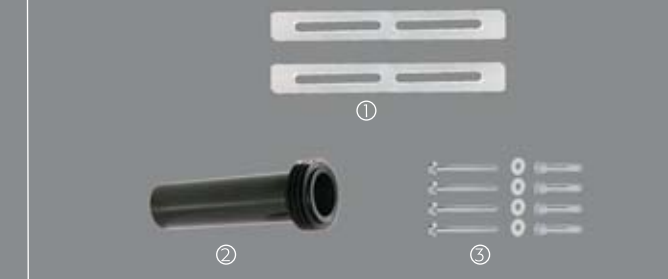

Ürün ile birlikte verilen yan malzemeler

* Ürün ile birlikte verilen vida ve dübelleri standart uygulamalar içindir. Özel uygulamalarda uygun vida ve dübel kullanılmalıdır.

1. Duvara bağlantı laması
2. Temiz su ara bağlantı borusu ve contası
3. Montaj vida seti