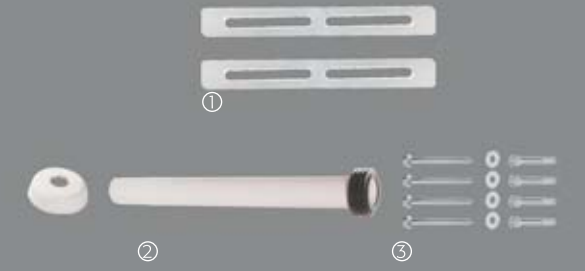

Ürün ile birlikte verilen yan malzemeler

* Ürün ile birlikte verilen vida ve dübellere standart uygulamalar içindir. Özel uygulamalarda uygun vida ve dübel kullanılmalıdır.

1. Duvara bağlantı laması
2. Temiz su ara bağlantı borusu ve rozeti
3. Montaj vida seti